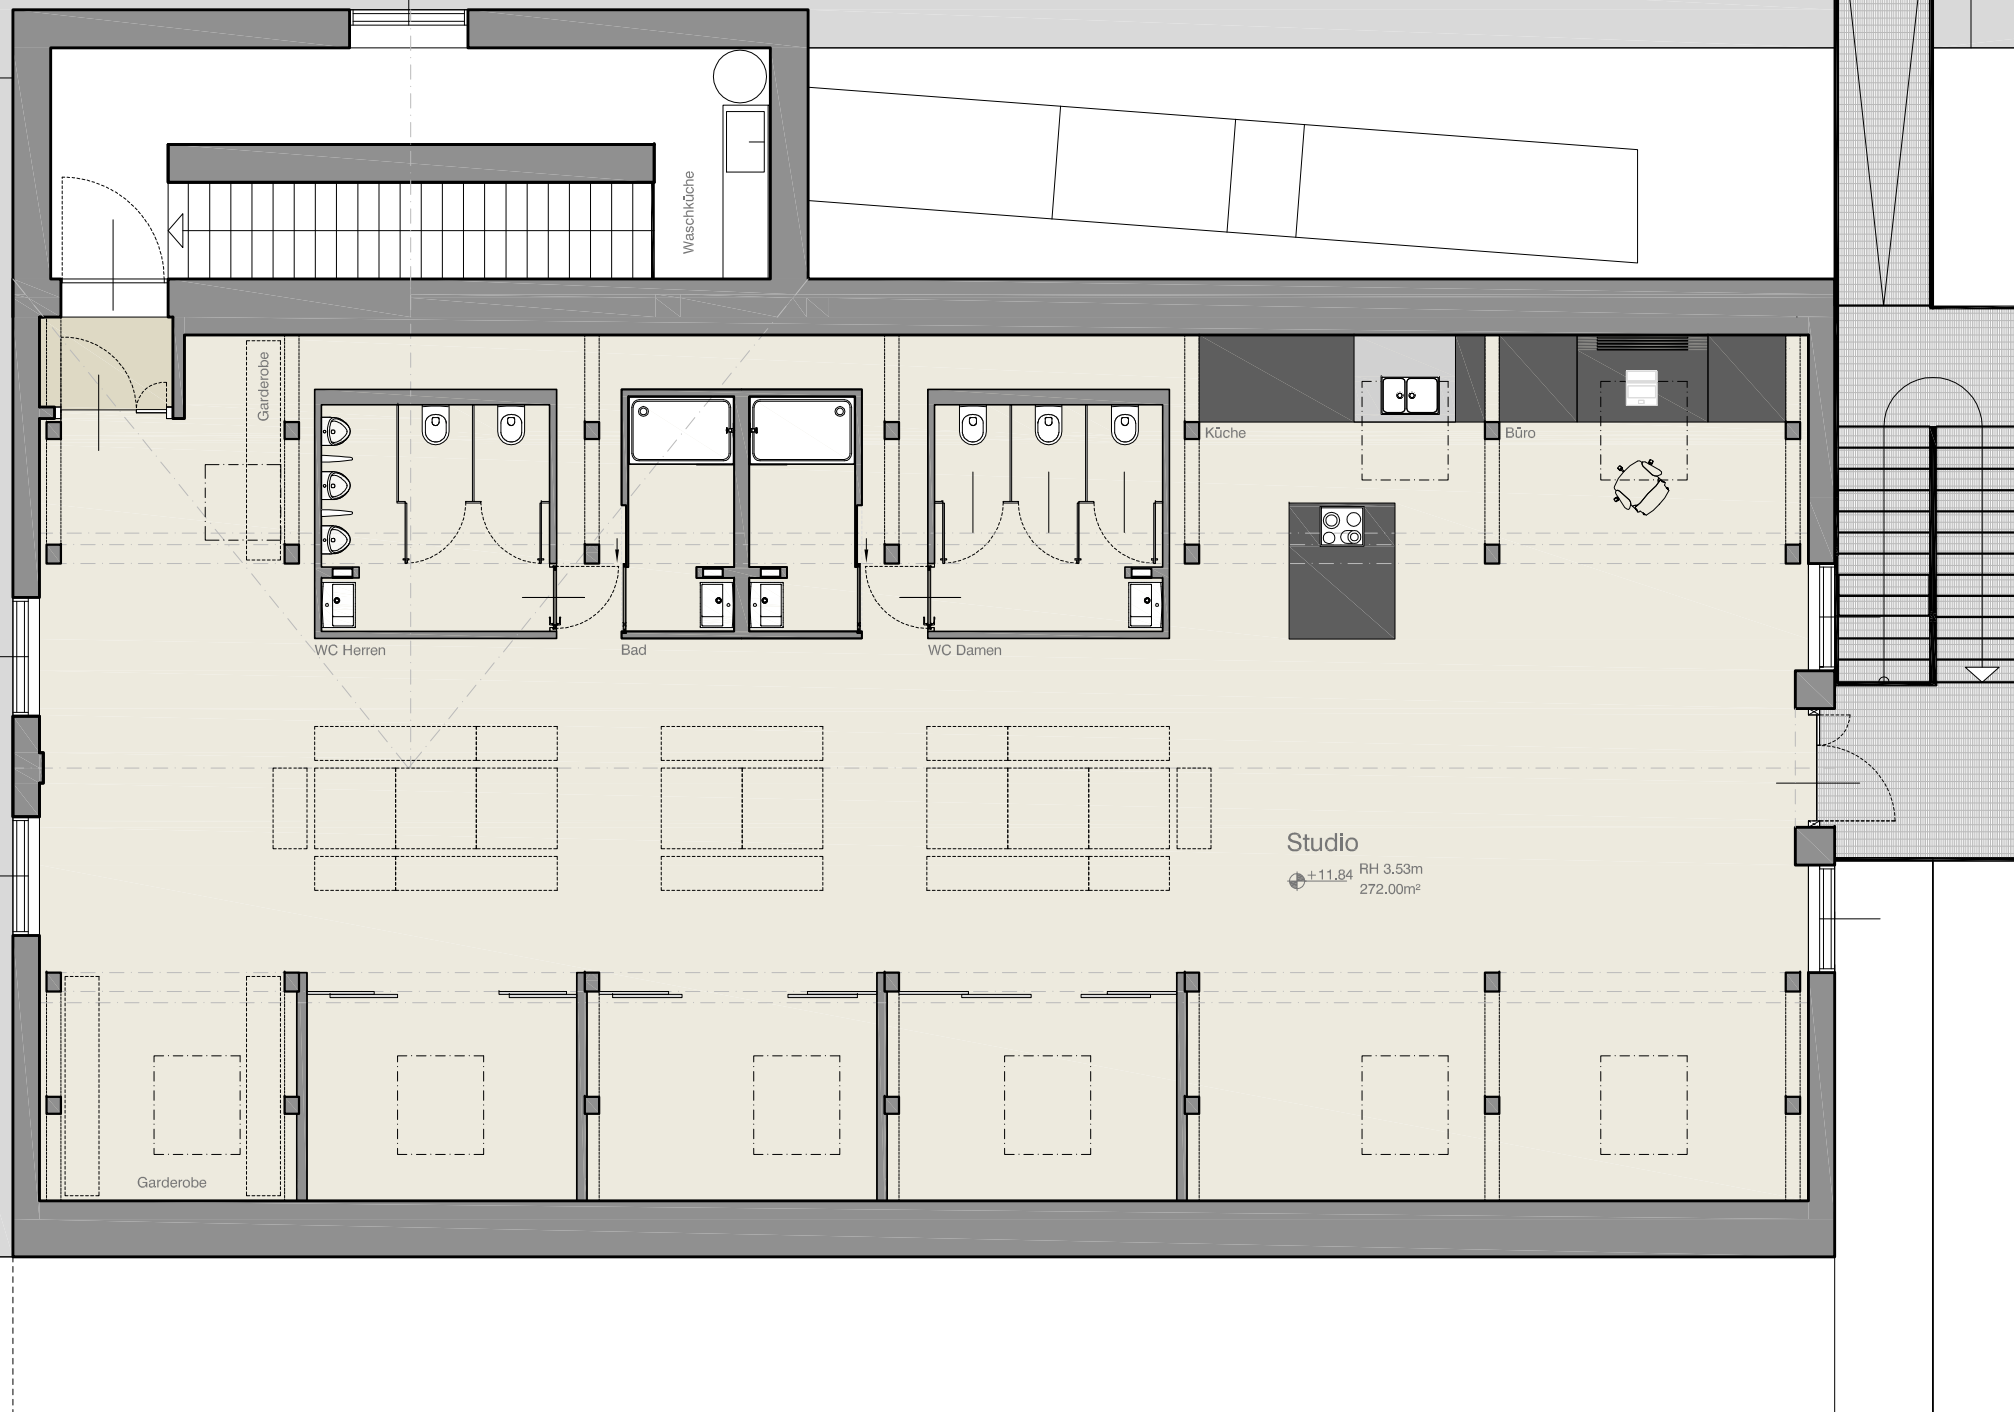

Sonnendeck

+8.37 72.00m²

WC Herren

Bad

WC Damen

Küche

Büro

Waschküche

Garderobe

Garderobe

Studio

+11.84 RH 3.53m
272.00m²